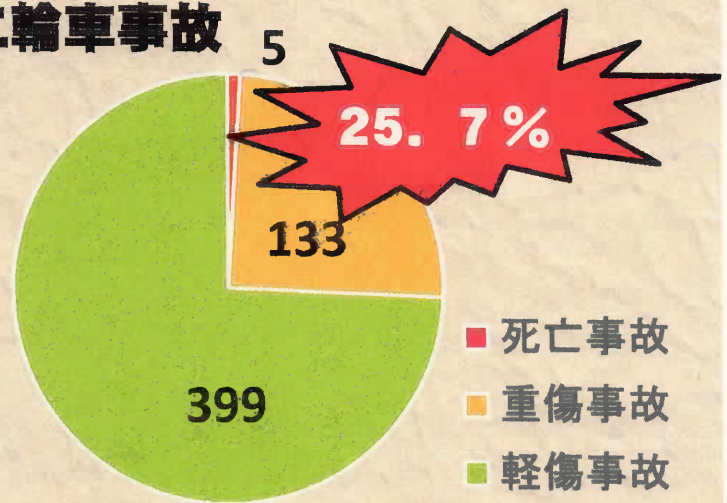

二輪車事故の特徴(山梨県内)

交通事故件数の内訳

H28全体

H28二輪車事故

- 死亡事故
- 重傷事故
- 軽傷事故

二輪車事故は**重大事故**に
発展しやすい！

二輪車は転倒する乗り物です！

だから…