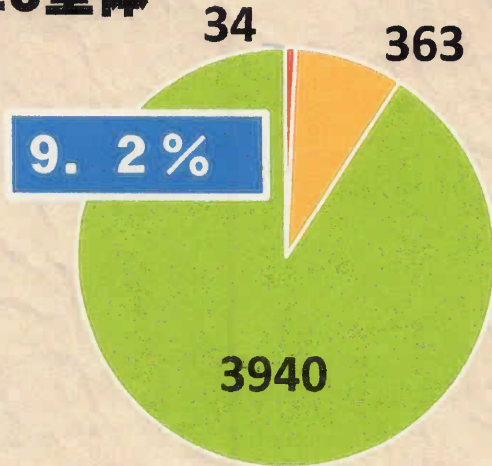

二輪車事故の特徴(山梨県内)

交通事故件数の内訳

H28全体

H28二輪車事故

- 死亡事故
- 重傷事故
- 軽傷事故

二輪車事故は**重大事故**に
発展しやすい！

二輪車は転倒する乗り物です！

だから…